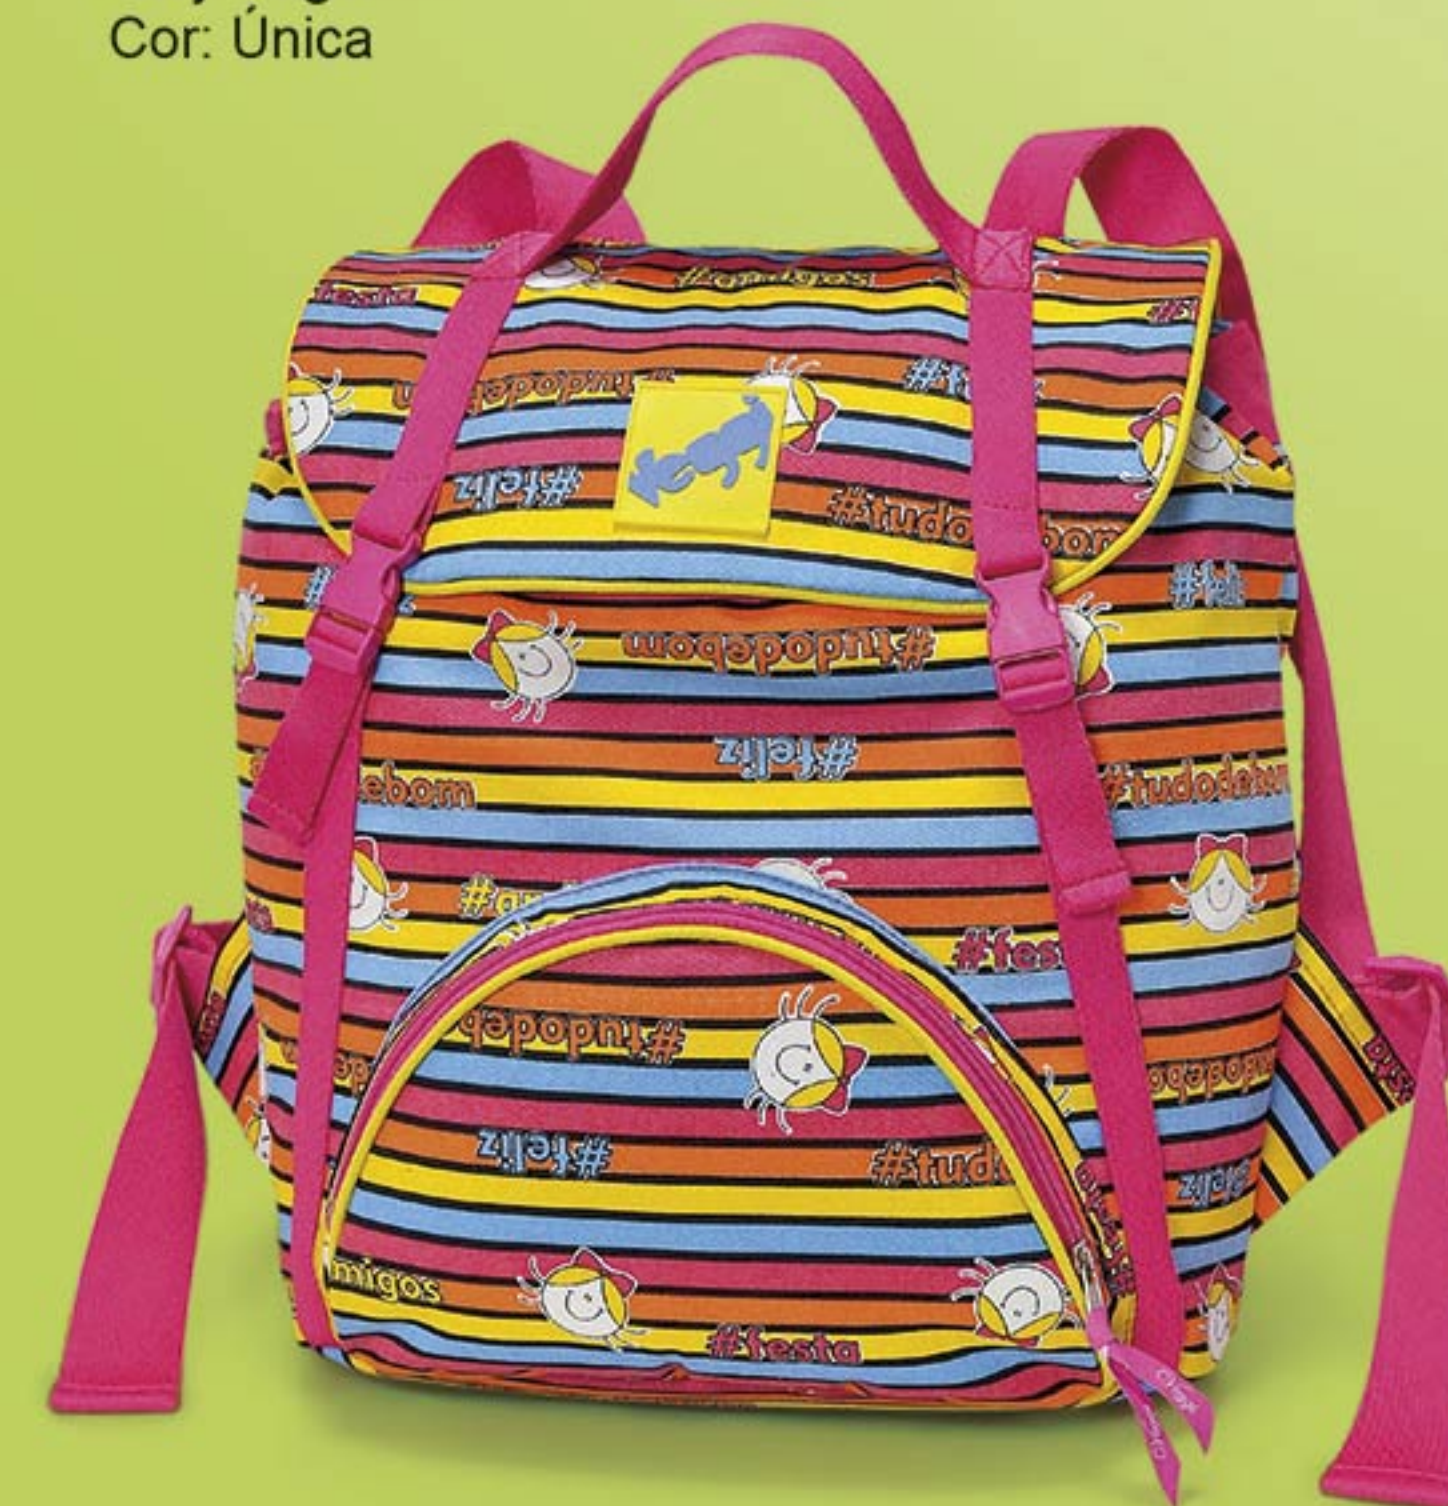

MOCHILA

Ref. 14.06.0091
A: 34cm / L: 30cm / P: 18cm
Sarja Algodão
Cor: Única